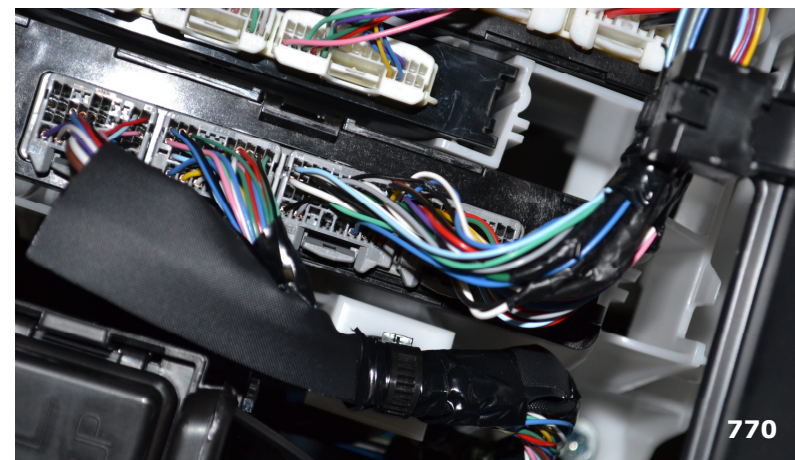

1

Toyota Yaris Hybrid NHP 130– Reti CAN

12 Pulsante avviamento
 20 Centralina controllo motore
 280 Connettore di diagnosi OBD
 281 Quadro strumenti

300 Centralina carrozzeria (Body compute)
 330 Centralina gateway
 340 Centralina servoguida elettrica
 345 Sensore angolo sterzo

370 Centralina ABS-VSC
 480 Centralina Airbag
 520 Centralina climatizzazione
 622 Unità radio

770 Centralina controllo trazione ibrida
 781 Centralina certificazione
 822 Centralina Collision Prevention Assist