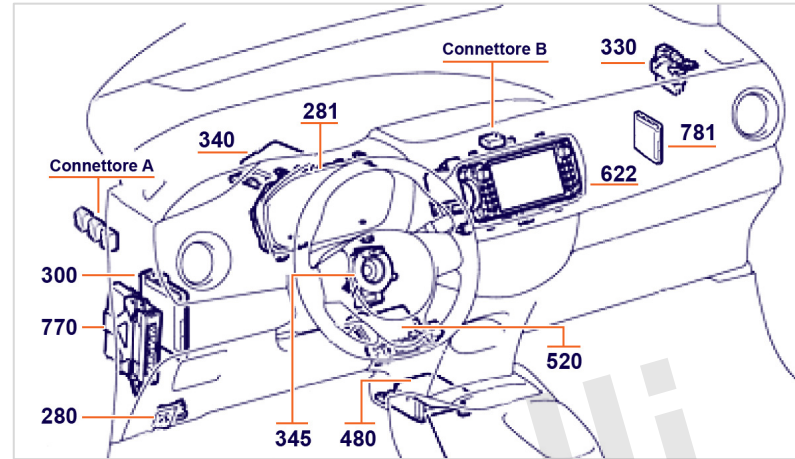

1

Toyota Yaris Hybrid NHP 130– Reti CAN

12 Pulsante avviamento
 20 Centralina controllo motore
 280 Connettore di diagnosi OBD
 281 Quadro strumenti

300 Centralina carrozzeria (Body compute)
 330 Centralina gateway
 340 Centralina servoguida elettrica
 345 Sensore angolo sterzo