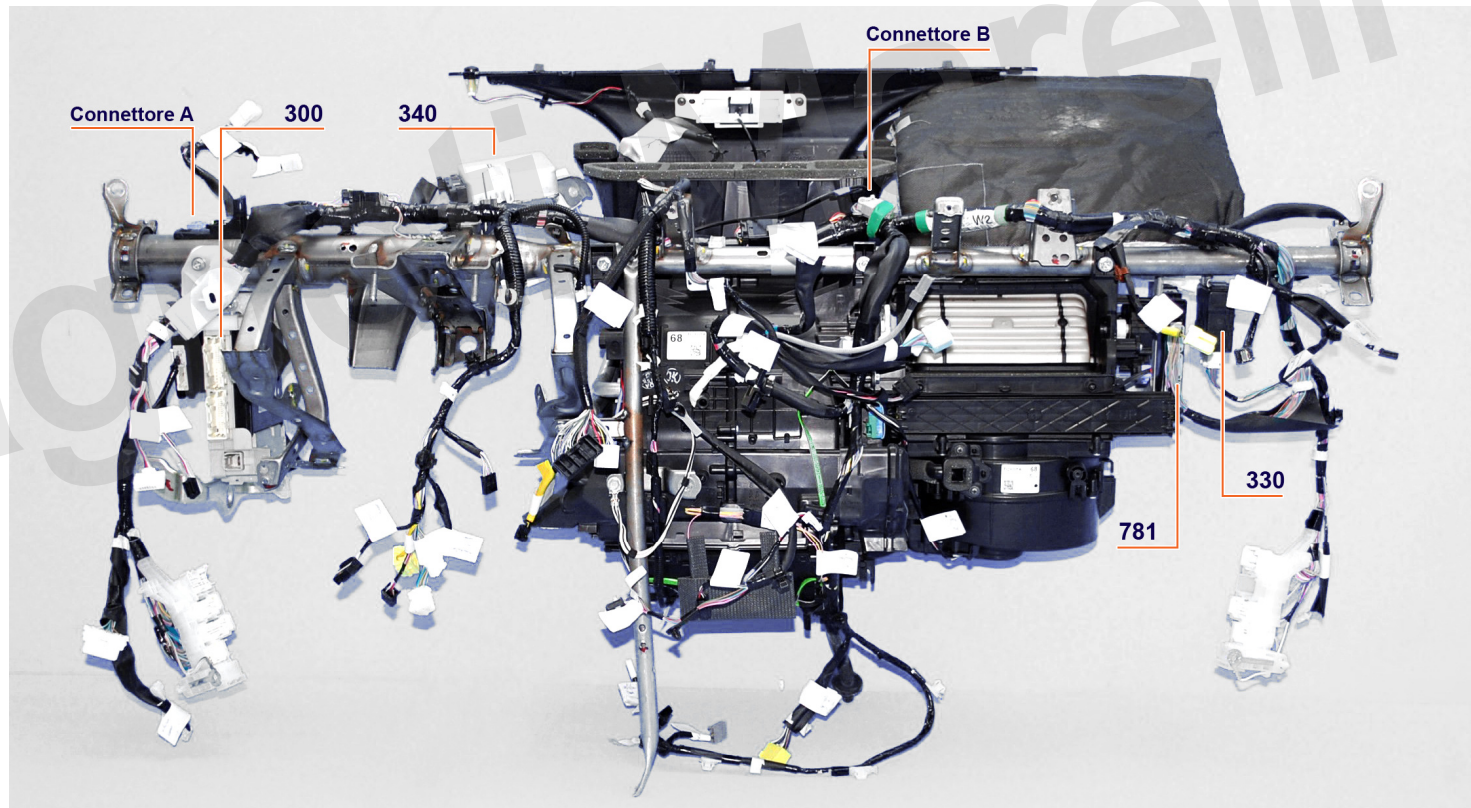

1

Toyota Yaris Hybrid NHP 130– Reti CAN

12 Pulsante avviamento
 20 Centralina controllo motore
 280 Connettore di diagnosi OBD
 281 Quadro strumenti

300 Centralina carrozzeria (Body compute)
 330 Centralina gateway
 340 Centralina servoguida elettrica
 345 Sensore angolo sterzo

370 Centralina ABS-VSC
 480 Centralina Airbag
 520 Centralina climatizzazione
 622 Unità radio

770 Centralina controllo trazione ibrida
 781 Centralina certificazione
 822 Centralina Collision Prevention Assist

CAN 1 Bus V
 CAN 2 Bus 15
 CAN 3 Bus Multimediale
 CAN 4 Bus di Diagnosi