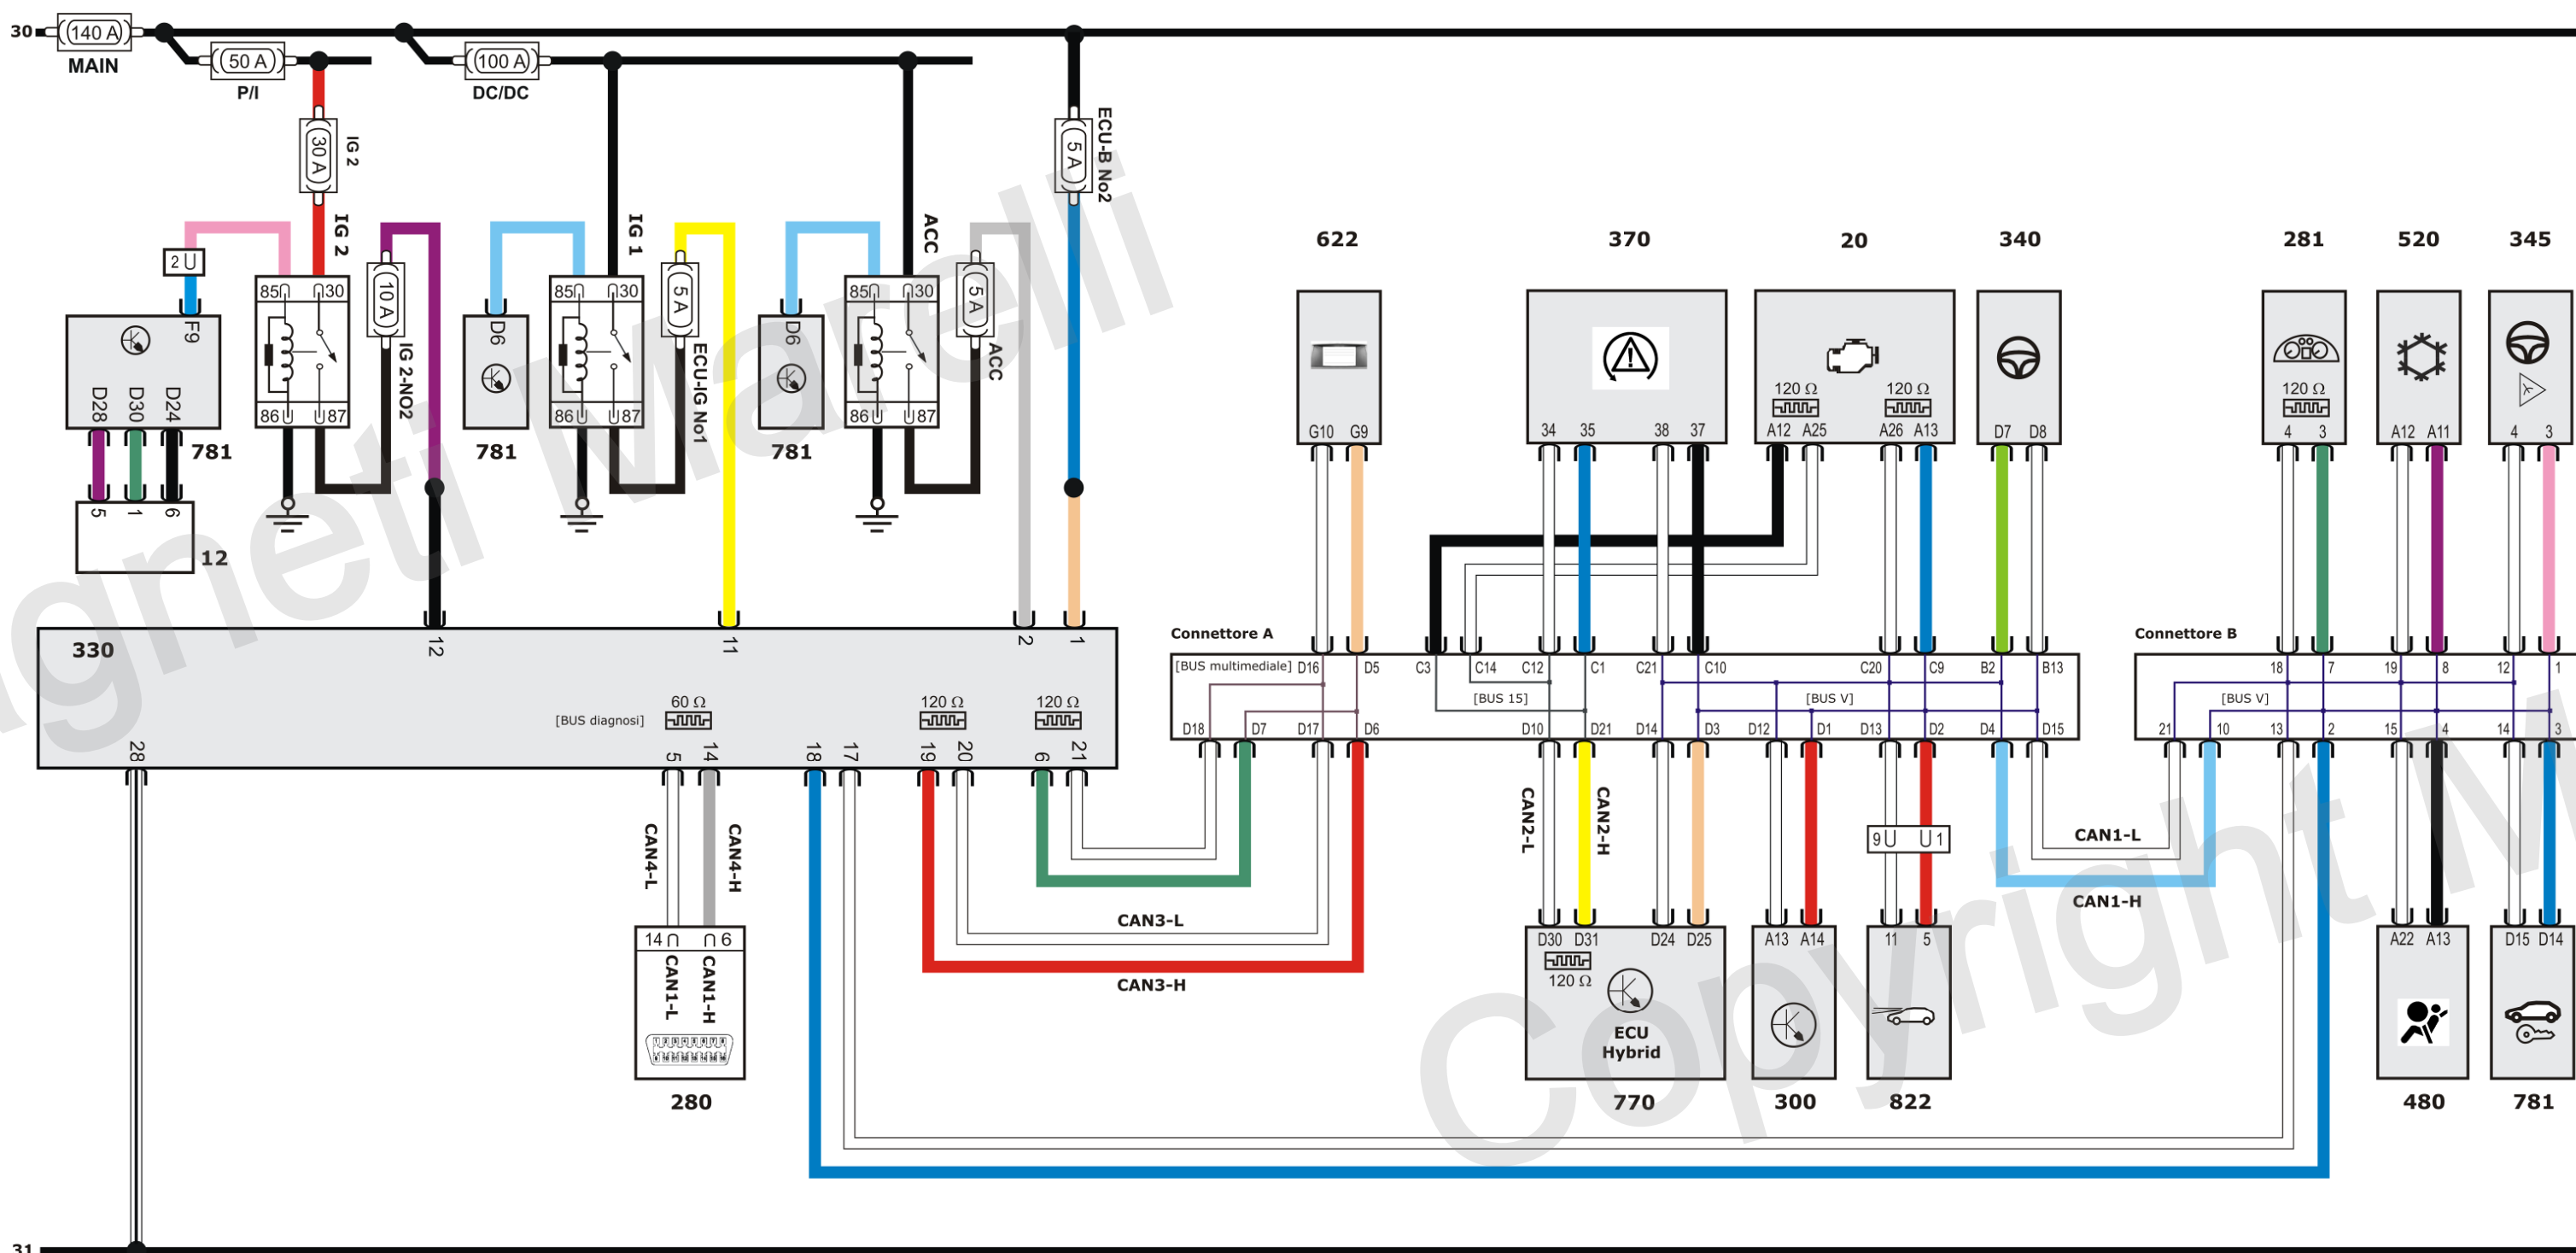

1

Toyota Yaris Hybrid NHP 130– Reti CAN

12 Pulsante avviamento
 20 Centralina controllo motore
 280 Connettore di diagnosi OBD
 281 Quadro strumenti

300 Centralina carrozzeria (Body compute)
 330 Centralina gateway
 340 Centralina servoguida elettrica
 345 Sensore angolo sterzo

370 Centralina ABS-VSC
 480 Centralina Airbag
 520 Centralina climatizzazione
 622 Unità radio

770 Centralina controllo trazione ibrida
 781 Centralina certificazione
 822 Centralina Collision Prevention Assist

CAN 1 Bus V
 CAN 2 Bus 15
 CAN 3 Bus Multimediale
 CAN 4 Bus di Diagnosi