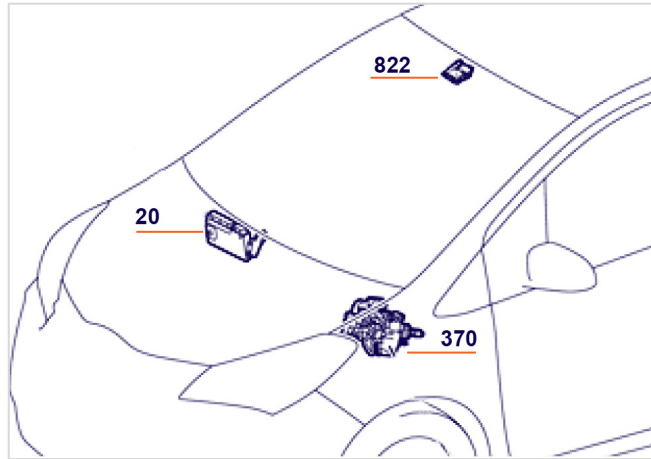

1

Toyota Yaris Hybrid NHP 130– Reti CAN

12 Pulsante avviamento
 20 Centralina controllo motore
 280 Connettore di diagnosi OBD
 281 Quadro strumenti

300 Centralina carrozzeria (Body compute)
 330 Centralina gateway
 340 Centralina servoguida elettrica
 345 Sensore angolo sterzo