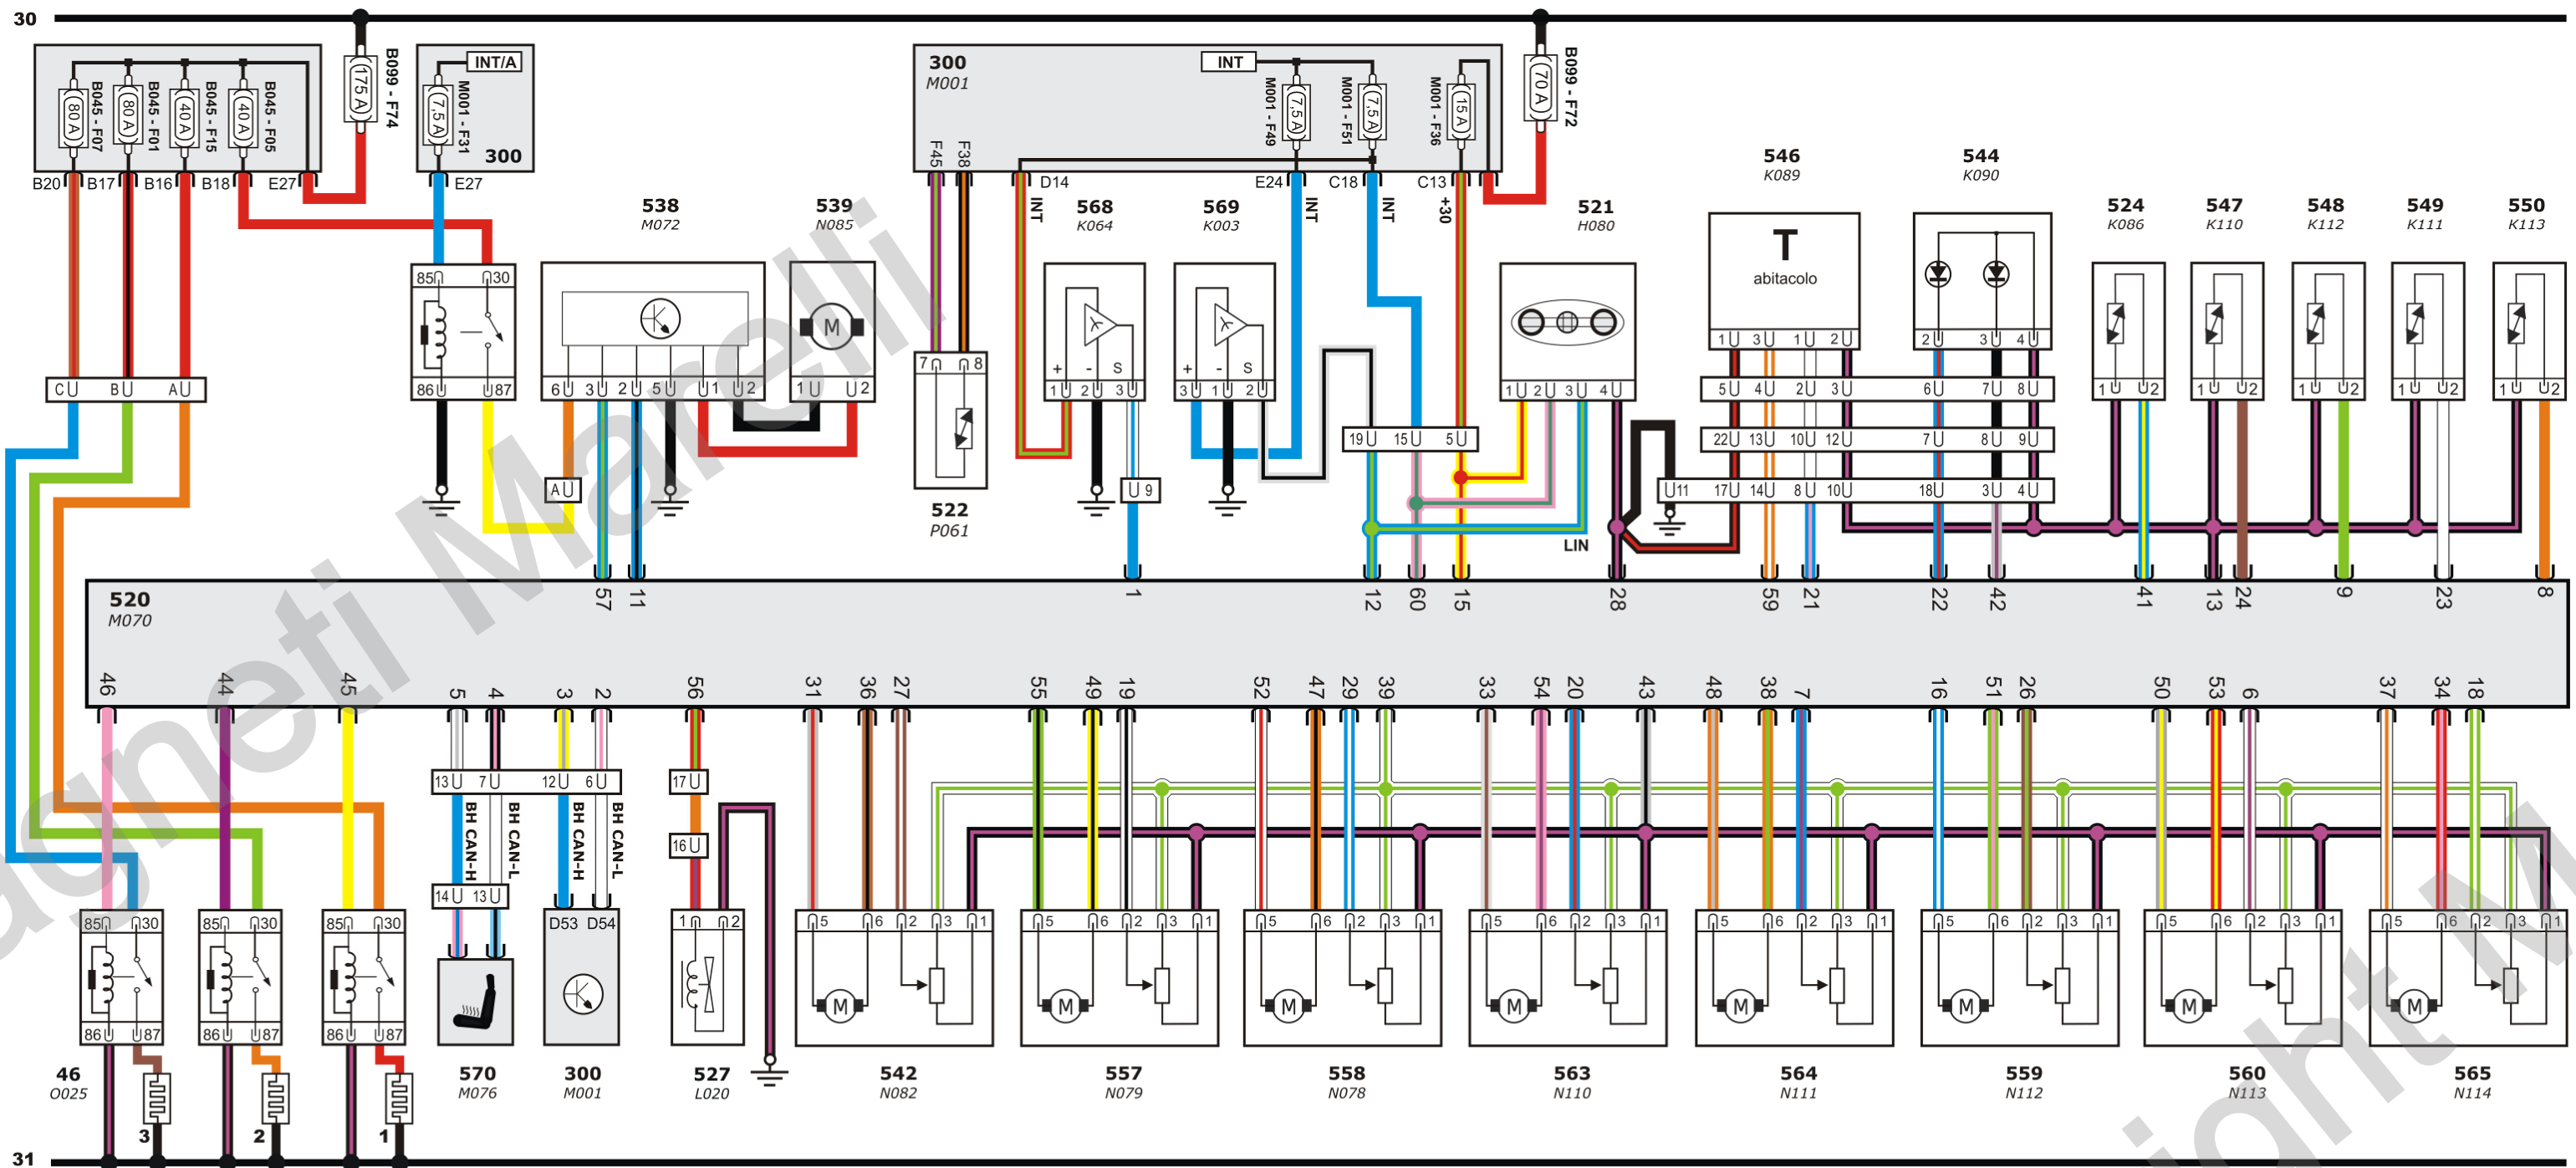

46 Riscaldatori aria abitacolo (Per climi freddi solo motore 2200 JTD)	524 Sensore temperatura evaporatore	546 Sensore temperatura abitacolo	558 Attuatore miscelatore SX	568 Sensore qualità aria
300 Body computer	527 Elettrovalvola regolazione compressore	547 Sensore temperatura aria superiore DX	559 Attuatore distributore frontale DX	569 Sensore pioggia e luminosità
520 Centralina climatizzazione	538 Centralina controllo ventola abitacolo	548 Sensore temperatura aria superiore SX	560 Attuatore distributore frontale SX	570 Centralina sedili riscaldati
521 Comandi climatizzazione su plancia	539 Ventola abitacolo	549 Sensore temperatura aria inferiore DX	563 Attuatore distributore superiore DX	
522 Sensore temperatura esterna	542 Attuatore ricircolo aria	550 Sensore temperatura aria inferiore SX	564 Attuatore distributore superiore SX	
	544 Sensore irraggiamento solare	557 Attuatore miscelatore DX	565 Attuatore distributore posteriore