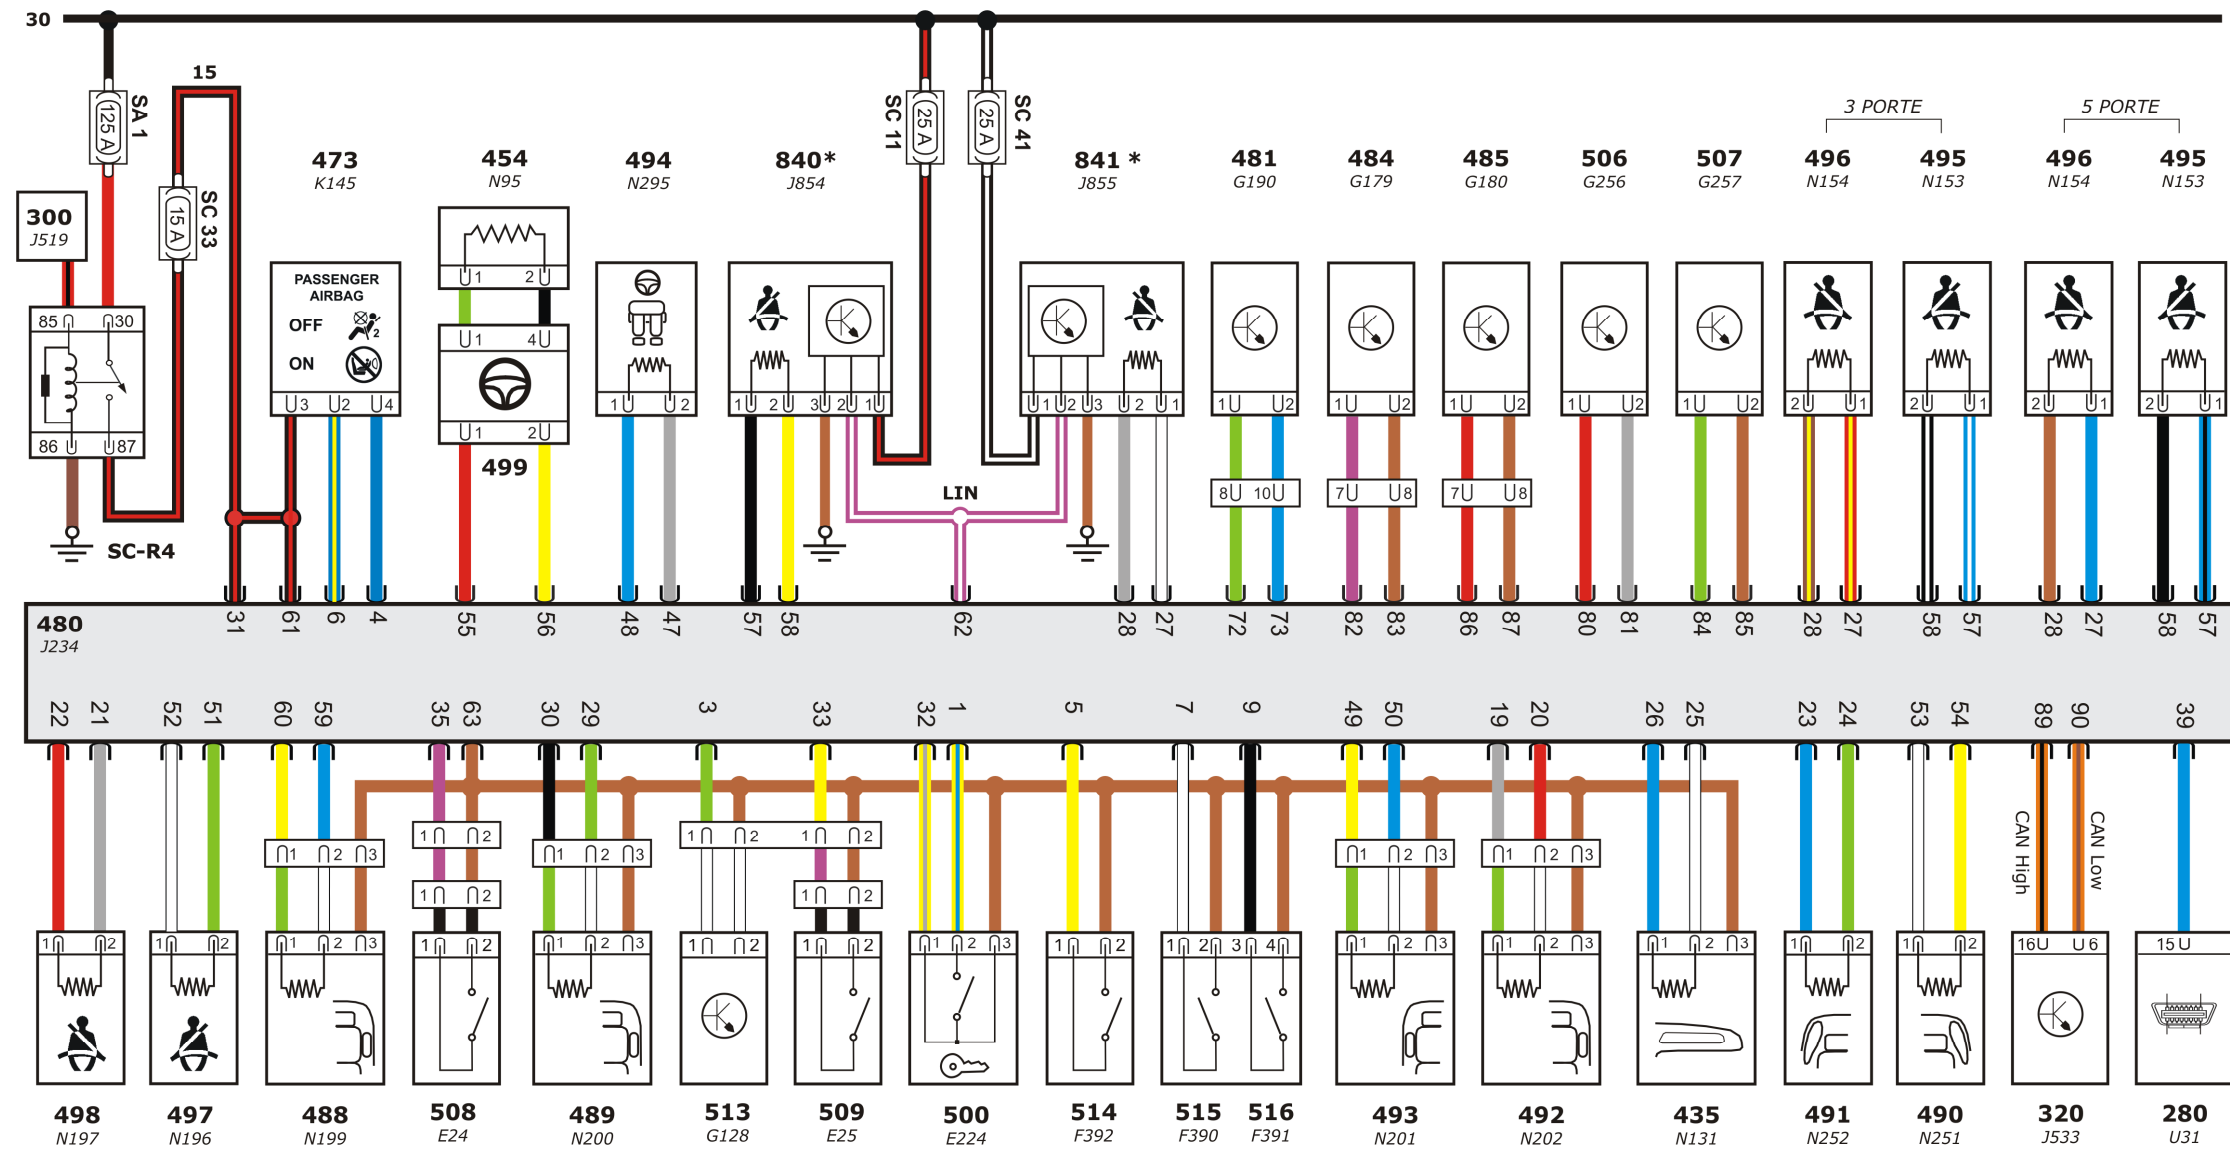

VW Golf VII - Tavola 3 Schema elettrico Sistemi di ritenuta

1	Segnale interruttore airbag passeggero	Giallo-Blu
3	Segnale sensore presenza passeggero	Verde
4	iSpia air bag passeggero attivo/distattivo	Blu
5	Segnale interruttore cintura post. SX	Giallo
6	Spia air bag passeggero attivo/distattivo	Blu-Giallo
7	Segnale interruttore cintura post. DX	Bianco
9	Segnale interruttore cintura post. Centrale	Nero
19	Airbag laterale passeggero post. SX	Grigio
20	Airbag laterale passeggero post. SX	Rosso
21	Pretensionatore cintura passeggero post DX	Grigio
22	Pretensionatore cintura passeggero post DX	Rosso
23	Window bag lato passeggero	Blu
24	Window bag lato passeggero	Verde
25	Air bag frontale passeggero	Bianco
26	Air bag frontale passeggero	Blu
27	Pretensionatore attivo lato passeggero	Bianco
27	Pretensionatore passeggero ant. (3 Porte)	Rosso-Giallo
27	Pretensionatore passeggero ant. (5 Porte)	Blu
28	Pretensionatore attivo lato passeggero	Grigio
28	Pretensionatore passeggero ant. (3 Porte)	Marrone-Giallo
28	Pretensionatore passeggero ant. (5 Porte)	Marrone
29	Airbag laterale passeggero ant.	Verde
30	Airbag laterale passeggero ant.	Nero
31	Alimentazione +15 (SC 33)	Nero-Rosso
32	Alimentazione interruttore airbag pass,	Giallo-Grigio
33	Segnale interruttore cintura passeggero ant.	Giallo
35	Segnale interruttore cintura conducente	Viola
39	Linea diagnosi connettore EOBD	Blu
47	Air bag ginocchia conducente	Grigio
48	Air bag ginocchia conducente	Blu
49	Airbag laterale passeggero post. DX	Giallo
50	Airbag laterale passeggero post. DX	Blu
51	Pretensionatore cintura passeggero post SX	Verde
52	Pretensionatore cintura passeggero post SX	Bianco
53	Window bag lato guida	Bianco
54	Window bag lato guida	Giallo
55	Air bag frontale conducente	Rosso
56	Air bag frontale conducente	Giallo
57	Pretensionatore attivo lato guida	Nero
57	Pretensionatore cintura conducente (3 Porte)	Blu-Bianco
57	Pretensionatore cintura conducente (5 Porte)	Blu-Nero
58	Pretensionatore attivo lato guida	Giallo
58	Pretensionatore cintura conducente (3 Porte)	Nero-Bianco
58	Pretensionatore cintura conducente (5 Porte)	Nero
59	Airbag laterale conducente	Blu
60	Airbag laterale conducente	Giallo
61	Alimentazione +15 (SC 33)	Nero-Rosso
62	Linea LIN per centraline pretensionatori attivi	Viola-Rosa
63	Massa interruttori e airbag	Marrone
72	Sensore urto frontale	Verde
73	Sensore urto frontale	Blu
80	Sensore urto laterale posteriore lato guida	Rosso
81	Sensore urto laterale posteriore lato guida	Grigio
82	Sensore urto porta lato guida	Viola
83	Sensore urto porta lato guida	Marrone
84	Sensore urto laterale post.lato passeggero	Verde
85	Sensore urto laterale post. lato passeggero	Marrone
86	Sensore urto porta lato passeggero	Rosso
87	Sensore urto porta lato passeggero	Marrone
89	CAN H	Arancio-Nero
90	CAN L	Arancio-Marrone