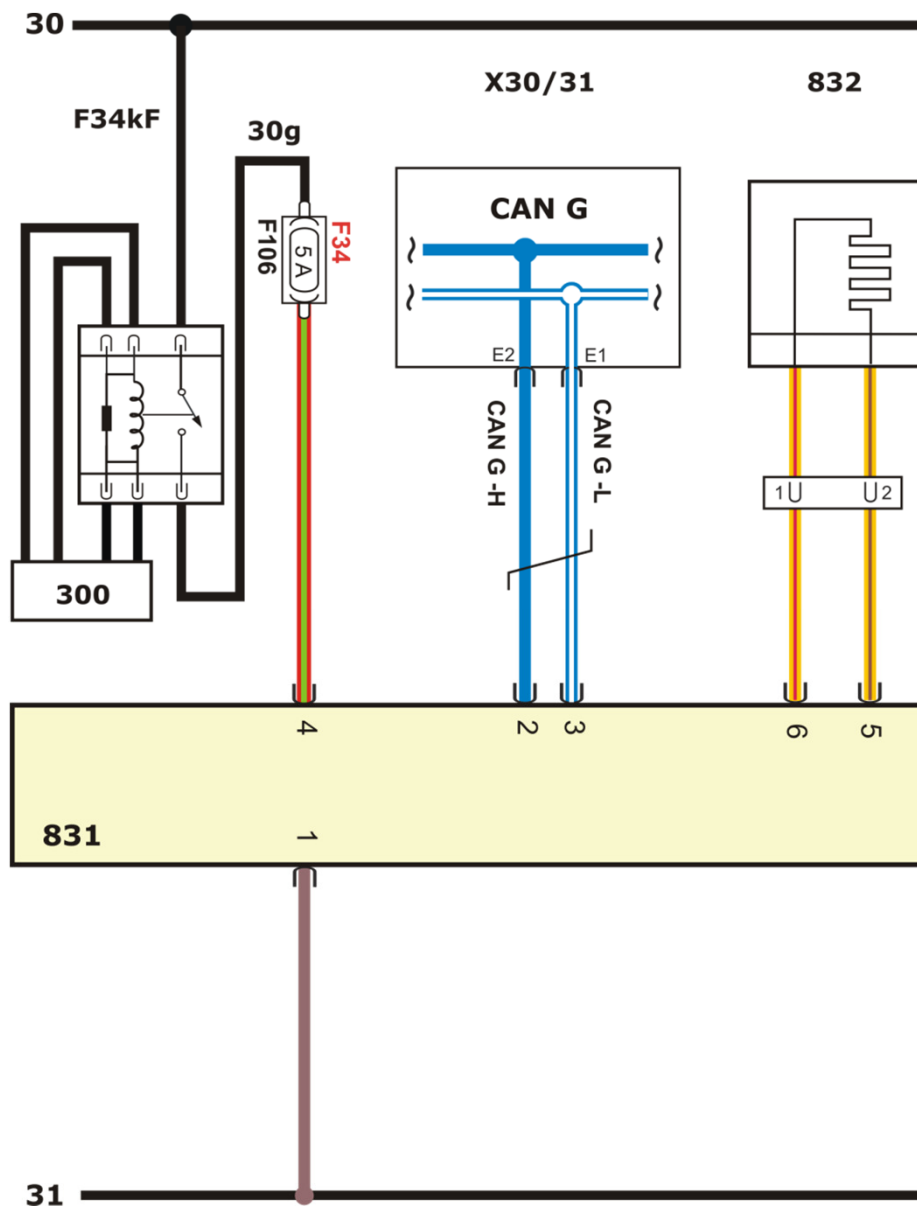

Schema centralina telecamera anteriore

LEGENDA

- 300** Centralina abitacolo SAM
- 831** Telecamera frontale
- 832** Riscaldatore parabrezza
- X30/31** Connettore del CAN G (zona poggiatesta passeggero ant.)

PINOUT

- 1** Massa centralina
- 2** CAN G High
- 3** CAN G Low
- 4** Alimentazione +30g (relè F34f106)
- 5** Massa riscaldatore parabrezza
- 6** Alimentazione riscaldatore parabrezza